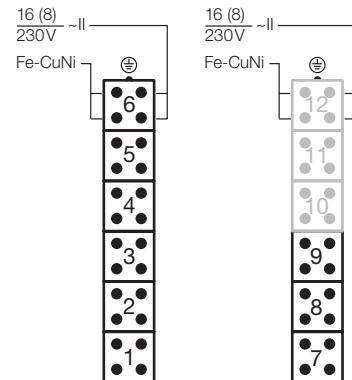

Z122/1/9/...

400V 3N~

► Info

Neu / New / Nouveau

°C	Watt	Ampere	Nr./No.
0...500	21600	max. 16	Z122/1/9/16

This is trial version  
www.adultpdf.com