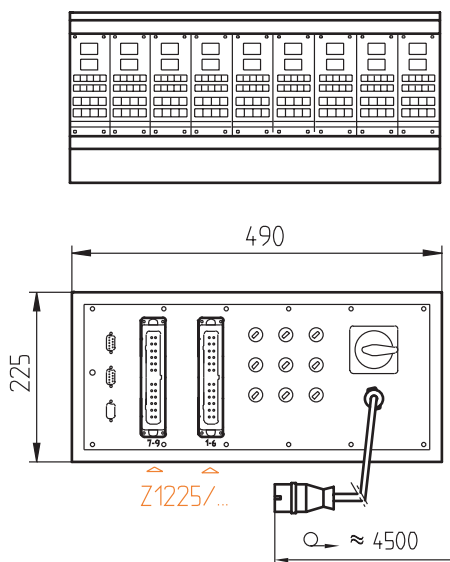

Z122/1/9/...

400V 3N~

► Info

Neu / New / Nouveau

°C	Watt	Ampere	Nr./No.
0...500	21600	max. 16	Z122/1/9/16

This is trial version  
www.adultpdf.com