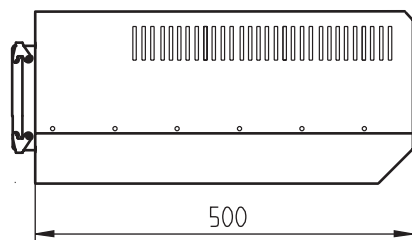

Z122/1/9/...

400V 3N~

► Info

Neu / New / Nouveau

°C	Watt	Ampere	Nr./No.
0...500	21600	max. 16	Z122/1/9/16

This is trial version  
www.adultpdf.com